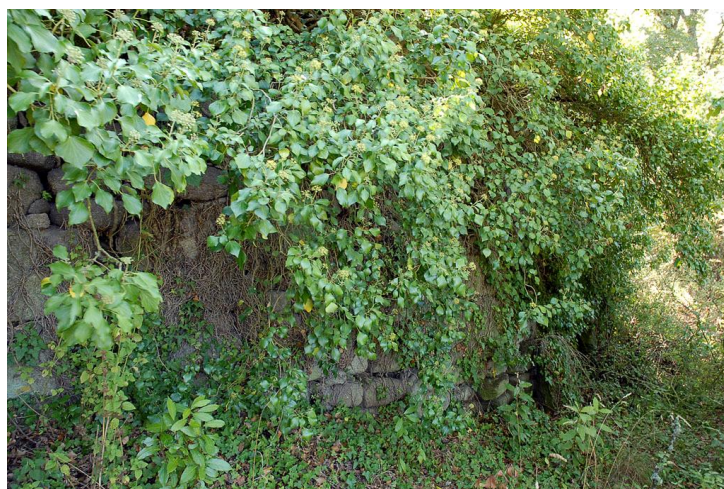

Forno comunal

050085

Datos de Localización

Forno

Nomenclator:	3207703
Coord. UTM:	X: 60383926 Y: 466447130
Concello:	Sandiás
Parroquia:	SANDIÁS
Lugar:	Castro, O
Tipoloxía:	Arquitectura Civil
Tipo:	Construcións de Transformación
Subtipo:	Forno

Denominación:	Forno comunal
Etapa Histórica:	Idade Contemporánea
Estilo relevante	Indeterminado

Outros Estilos:

Descrición:

O forno localízase as aforas do pobo polo lado oeste da Torre. Parcialmente cuberto pola maleza, é de pranta rectangular cos muros feitos en cachotería granítica. Ten unha porta alintelada mirando cara ó oeste e ó carón unha pequena fiestra irregular. A cuberta que non conserva sería a dúas augas. No interior conserva a cámara de cocción e unha pequena alcena no lado leste.

Características Construtivas

Plantas:	Baixa
Edif. Anexas:	
Mat. Fachada:	Granito
Mat. Estrutura:	Granito
Mat. Cuberta:	

Elementos singulare

Construtivos:

Decorativos:

Delimitación do Ben e da contorna

Situación: Outros

Area de Protección: