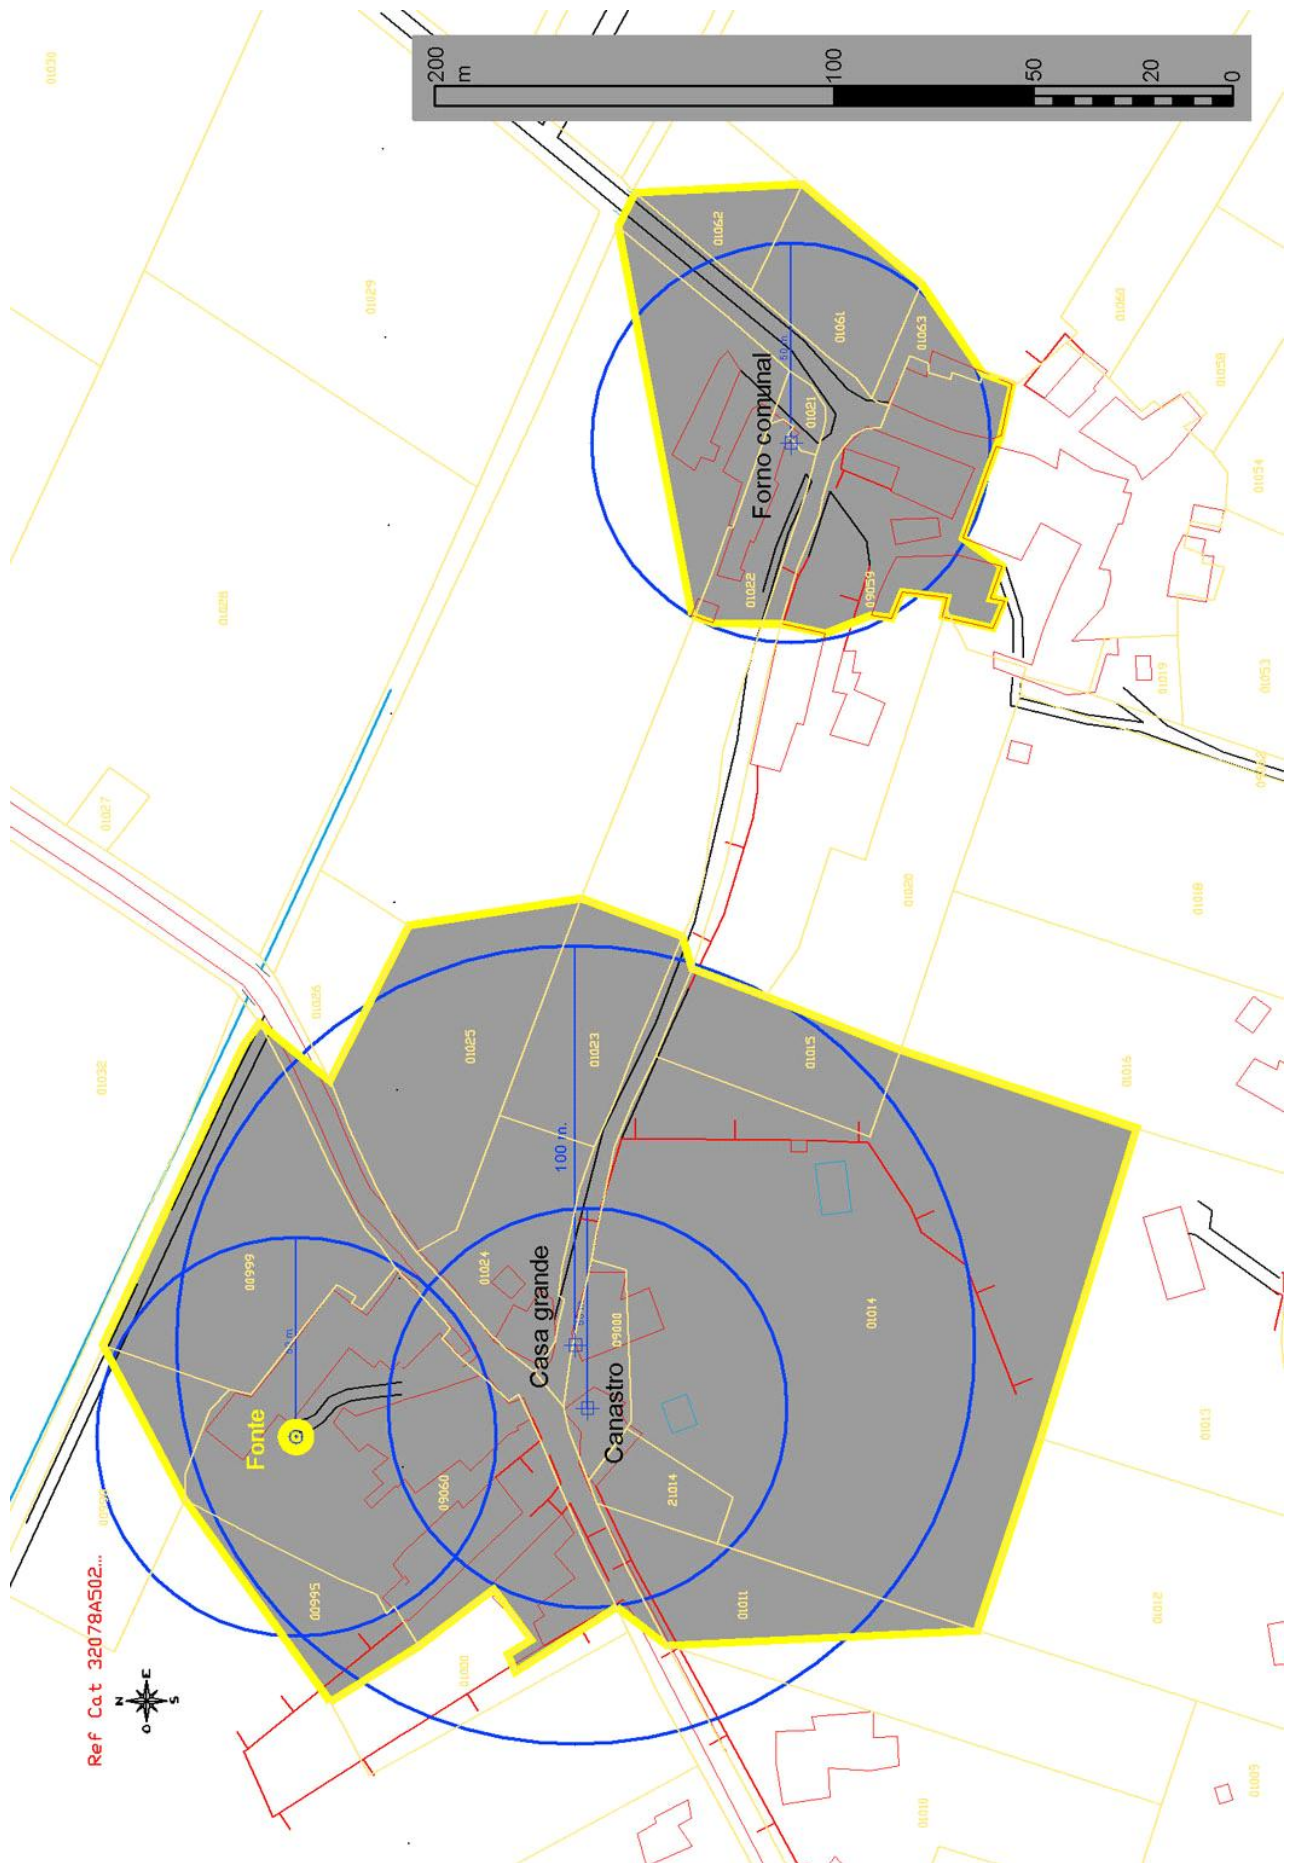

Ref. Cat 32078A502...