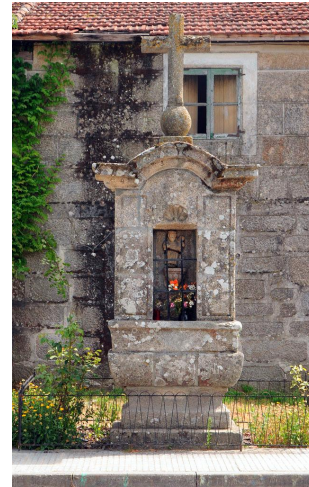

Peto de ánimas

040499

Datos de Localización

Peto de Ánimas

Nomenclator:	3206706
Coord. UTM:	X: 596940 Y: 4658326
Concello:	Rairiz de Veiga
Parroquia:	RAIRIZ DE VEIGA
Lugar:	Saínza de Abaixo, A
Tipoloxía:	Arquitectura Relixiosa
Tipo:	Petos de Ánimas
Subtipo:	Peto de Ánimas
Denominación:	Peto de ánimas
Etapa Histórica:	Idade Contemporánea
Estilo relevante	Popular

Outros Estilos:

Descrición:

Peto de ánimas sobre plataforma e composto por dous corpos. O inferior, combina formas cóncavas e convexas; o corpo superior presenta dobre fornela; no anverso conserva unha imaxe de San Antón de Padua sobre peña "gallonada"; no reverso fornela avenerada. Na parte superior, cornixa semicircular cos extremos quebrados. Como remate, cruz prismática e sinxela sobre bola.

Características Construtivas

Plantas:

Edif. Anexas:

Mat. Fachada:

Mat. Estrutura: Granito

Mat. Cuberta:

Elementos singulare

Construtivos:

Decorativos:

Delimitación do Ben e da contorna

Situación: Outros

Area de Protección: 50 m.