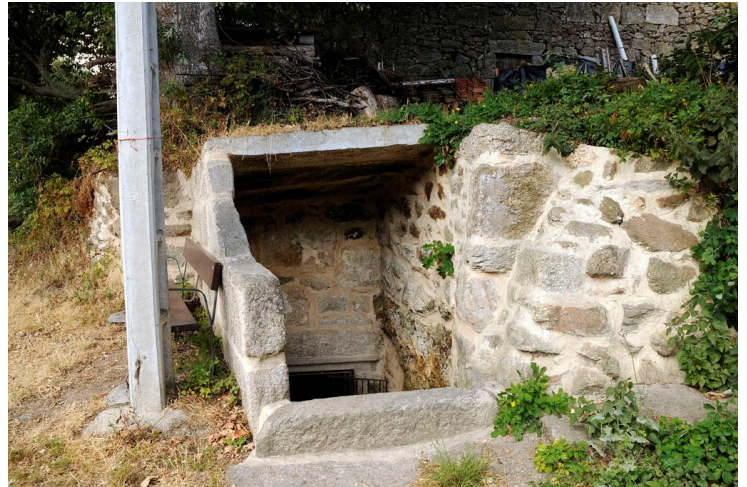

Descrición:

Fonte mina situada baixo o nivel do chan. Unha estrutura de lousas de pedra cubre o acceso ao que é preciso baixar mediante uns chanzos de pedra.

Características Construtivas

Plantas:

Edif. Anexas: