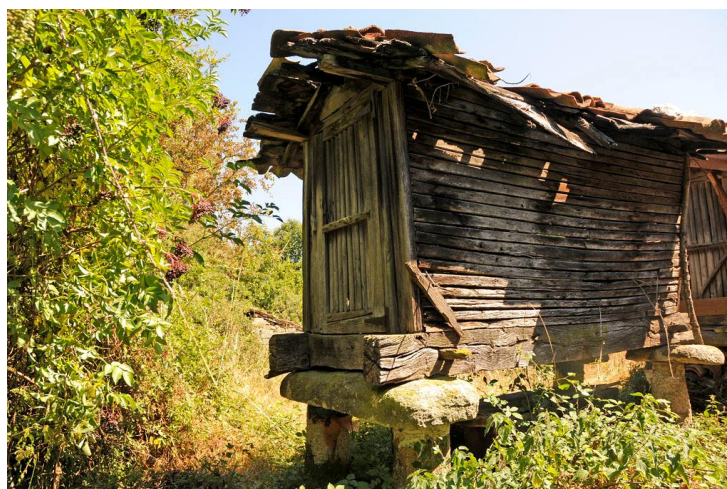

Denominación: Canastro 3
Etaqa Histórica: Idade Contemporánea
Estilo relevante: Popular

Outros Estilos:

Descrición:

Canastro de madeira sobre catro pares de esteos e tornarratos lonxitudinais en cada par. A cámara está formada por balaústres horizontais, nos costais e nun dos penais. Ten unha soa porta e puntais de reforzo, apoiados nos tornarratos.

Características Construtivas

Plantas:

Edif. Anexas:

Mat. Fachada:

Mat. Estrutura: Granito, madeira

Mat. Cuberta: Madeira, tella

Elementos singulare

Construtivos: