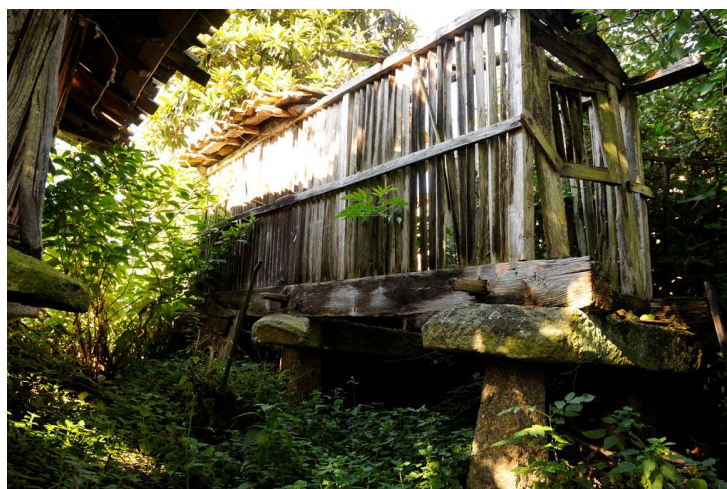

Outros Estilos:

Descrición:

Canastro de madeira sobre tres pares de esteos, con tornarratos lonxitudinais en cada par. A cámara está formada por balaústres verticais, dúas faixas no mesmo senso e unha horizontal. Ten porta nos dous penais.

Características Construtivas

Plantas:

Edif. Anexas:

Mat. Fachada:

Mat. Estrutura: Granito, madeira

Mat. Cuberta: Madeira, tella

Elementos singulare

Construtivos: