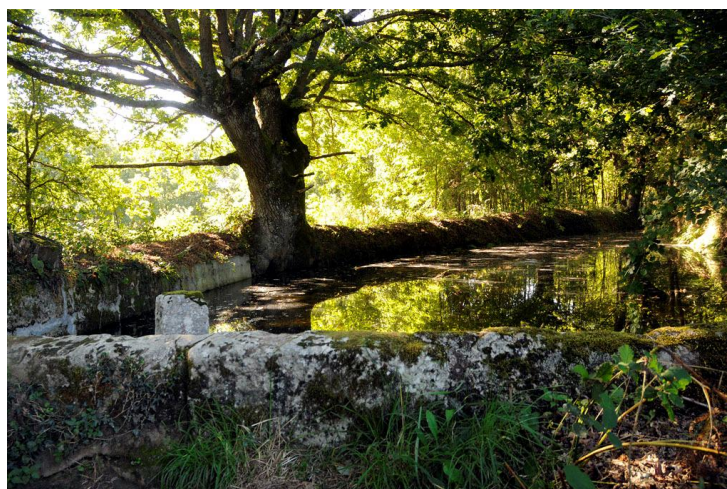

Poza do Reloxo

040412

Datos de Localización

Pozo

Nomenclator:	3206705
Coord. UTM:	X: 594332 Y: 4657603
Concello:	Rairiz de Veiga
Parroquia:	ORDES
Lugar:	Pegas
Tipoloxía:	Arquitectura Civil
Tipo:	Construcións de almacenamento
Subtipo:	Pozo

Denominación:	Poza do Reloxo
Etapa Histórica:	Idade Contemporánea
Estilo relevante	Popular

Outros Estilos:

Descrición:

Poza de pedra de planta irregular, no centro pedra de sección cuadrangular reglada, marcando os diferentes niveis das augas. Popularmente coñécese como "Fonte do Reloxo".

Características Construtivas

Plantas:

Edif. Anexas:

Mat. Fachada:

Mat. Estrutura: Granito, madeira

Mat. Cuberta: Madeira, tella

Elementos singulare

Construtivos:

Decorativos:

Delimitación do Ben e da contorna

Situación: Outros

Area de Protección:

Protección