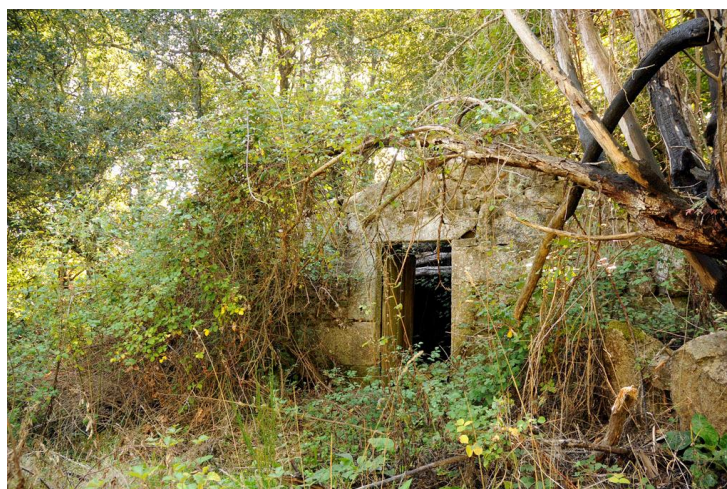

Denominación: Muíño do Grilo 2
Etapa Histórica: Idade Contemporánea
Estilo relevante: Popular

Outros Estilos:

Descrición:

Edificio de planta rectangular, muros de cachotería e tellado a dúas augas. Ten canle, de gran inclinación cuberta na entrada, que alimentaba a única moa, da que só se conserva o pé.