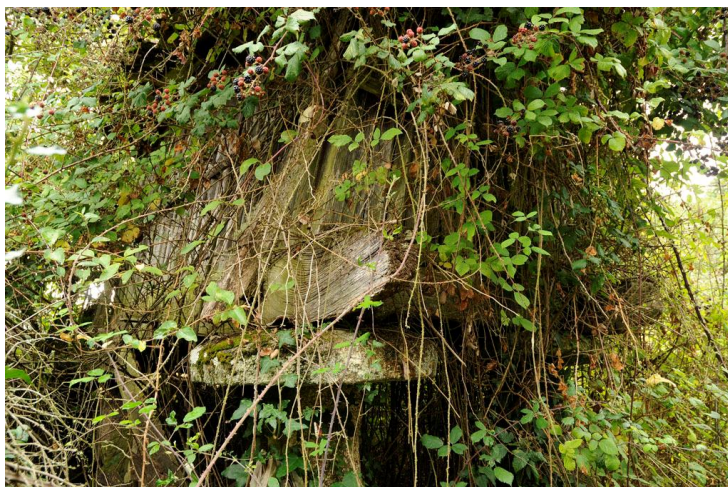

Denominación:	Canastro 3
Etape Histórica:	Idade Contemporánea
Estilo relevante	Popular

Outros Estilos:

Descrición:

Canastro de madeira apoiado sobre dous pares de esteos. Os dianteiros interpoñen á cámara un tornarratos circular sobre cada pé. No penal traseiro unha lousa de pedra sobre os dous pés, serve para protexer a cámara dos animais. A cámara está en moi mal estado e cuberta de maleza.

Características Construtivas

Plantas:

Edif. Anexas:

Mat. Fachada:

Mat. Estrutura: Granito, madeira

Mat. Cuberta: Madeira, tella

Elementos singulare

Construtivos: