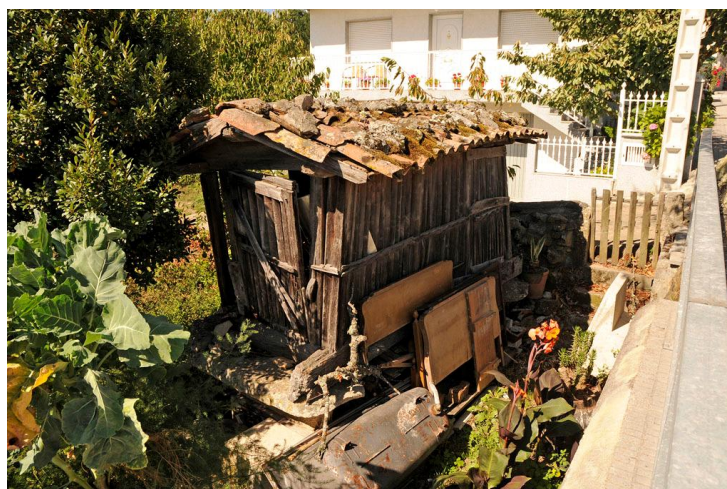

Denominación: Canastro 14
Etaqa Histórica: Idade Contemporánea
Estilo relevante: Popular

Outros Estilos:

Descrición:

Canastro de madeira, apoiado en cepas, A cámara que descansa nunha lousa de pedra que fai as funcións de tornarratos, está formada por balaústres ou doelas verticais cunha faixa horizontal que percorre os costais. Ten dúas portas nos penais.

Características Construtivas

Plantas:

Edif. Anexas:

Mat. Fachada:

Mat. Estrutura: Granito, madeira

Mat. Cuberta: Madeira, tella

Elementos singulare

Construtivos: