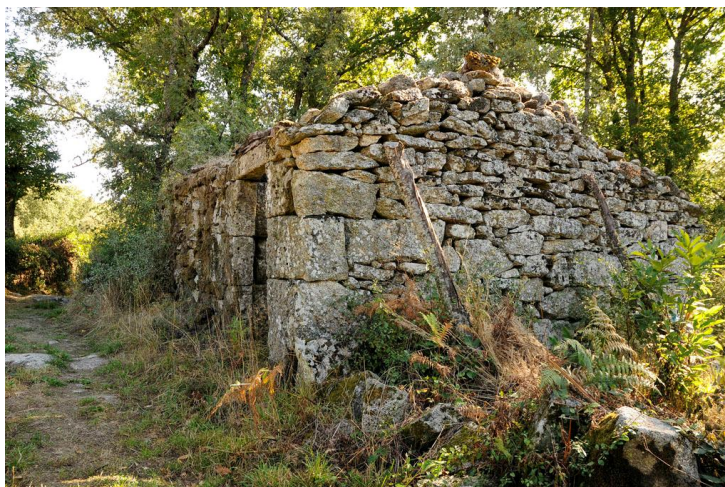

Denominación: Forno comunal
Etape Histórica: Idade Contemporánea
Estilo relevante: Popular

Outros Estilos:

Descrición:

De planta rectangular con muros de cachotería asentados en seco e cuberta a dúas augas. Solo conserva da edificación as paredes exteriores. No seu interior aínda se pode observar a capela, de pequenas dimensións e situada na parte traseira da edificación. Localízase o forno comunal nun barrio da aldea de Xuxá (no NE), coñecido como "Lugar".

Características Construtivas

Plantas: Baixo
Edif. Anexas:
Mat. Fachada: Granito
Mat. Estrutura: Granito
Mat. Cuberta:

Elementos singulare

Construtivos:

Decorativos:

Delimitación do Ben e da contorna

Situación: Outros