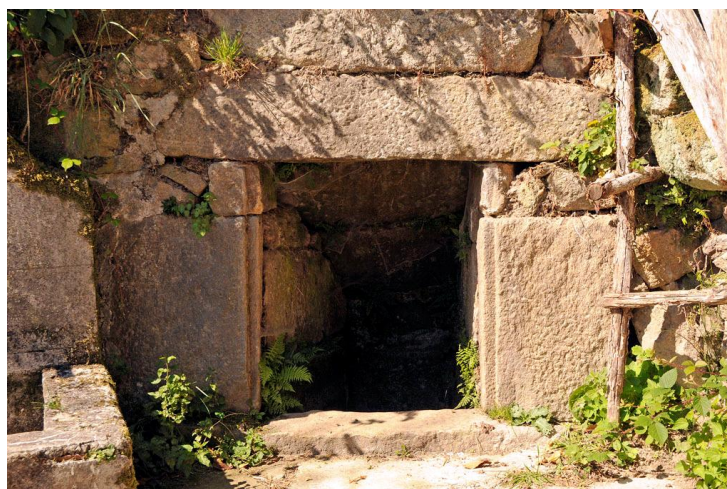

Denominación: Fonte de Abaixo
Etape Histórica: Idade Contemporánea
Estilo relevante: Popular

Outros Estilos:

Descrición:

Fonte mina consistente nunha estrutura cúbica embutida nun valado formada por perpiaños. O oco de acceso a mina e cadrado e foi labrado coa intención de poder encaixar nel unha porta.