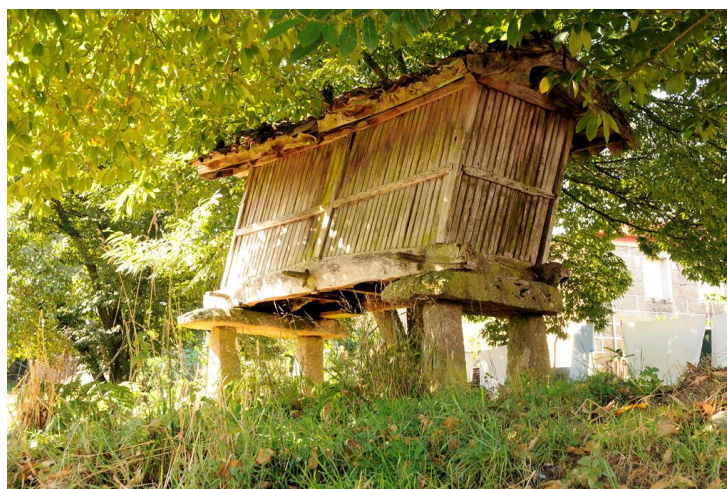

Descrición:

Canastro de madeira sobre dous pares de esteos con tornarratos lonxitudinais sobre cada par. Cámara de madeira con porta nun dos penais e balaústres verticais reforzados por dúas faixas describindo forma de cruz.

Características Construtivas

Plantas:

Edif. Anexas:

Mat. Fachada:

Mat. Estrutura: Granito, madeira

Mat. Cuberta: Madeira, tella

Elementos singulare

Construtivos: