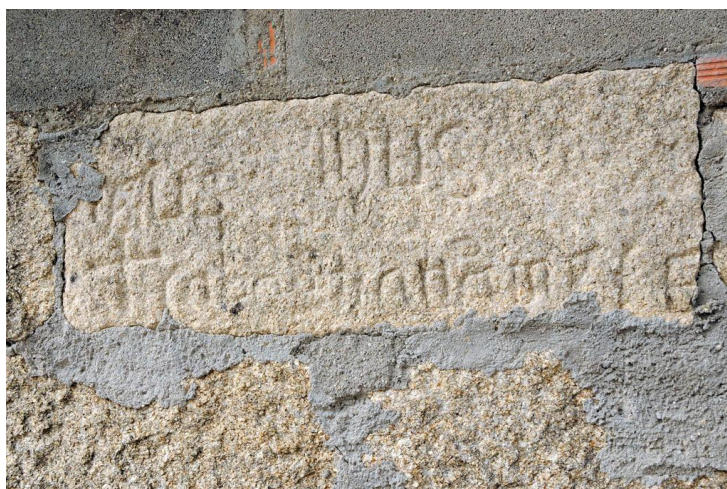

Inscrición

04019401

Datos de Localización

Inscrición

Inmoble:	Inmoble indeterminado
Localización:	No muro dunha casa vivenda
Coord. UTM	X: 595322 Y: 4664799
Concello:	Rairiz de Veiga
Parroquia:	GUILLAMIL
Lugar:	Nigueiroá
Tipoloxía:	Epigrafía
Tipo:	Inscricións
Subtipo:	Inscrición
Denominación:	Inscrición

Características

Etapa Histórica	Indeterminada
Estilo:	
Descrición:	Posible lauda sepulcral. A súa inscrición é ilexible.
Datación:	
Autoría:	
Materiais:	Granito
Carac. Técnicas:	Gravado
Alto:	0 cm.
Ancho:	0 cm.
Profundo:	0 cm.
Diámetro:	0 cm.
Perímetro:	0 cm.
Peso:	0 Kg.
Capacidade:	0
Xilófagos:	<input type="checkbox"/>
Perda Policromía	<input type="checkbox"/>
Perda Material	<input type="checkbox"/>