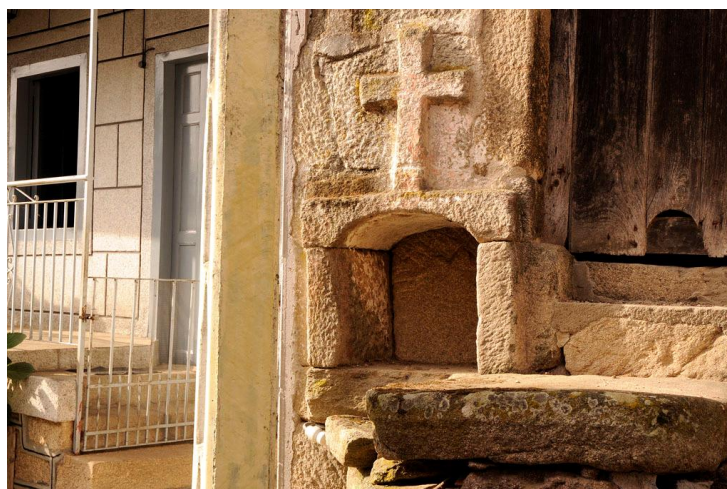

Peto de Ánimas

040137

Datos de Localización

Peto de Ánimas

Nomenclator:	3206703
Coord. UTM:	X: 594884 Y: 4663640
Concello:	Rairiz de Veiga
Parroquia:	GUILLAMIL
Lugar:	Filgueiras
Tipoloxía:	Arquitectura Religiosa
Tipo:	Petos de Ánimas
Subtipo:	Peto de Ánimas
Denominación:	Peto de Ánimas
Etape Histórica:	Idade Contemporánea
Estilo relevante	Popular

Outros Estilos:

Descrición:

Fornela de arco rebaixado, rematada nunha cruz na que aínda se poden apreciar restos de policromía e inserto no muro dunha casa particular. Segundo os veciños da aldea, a fornela cobixaba unha imaxe das ánimas do purgatorio, hoxe desaparecida.

Características Construtivas

Plantas:

Edif. Anexas:

Mat. Fachada:

Mat. Estrutura: Granito

Mat. Cuberta:

Elementos singulare

Construtivos:

Decorativos:

Delimitación do Ben e da contorna

Situación: Outros

Area de Protección: 50 m.