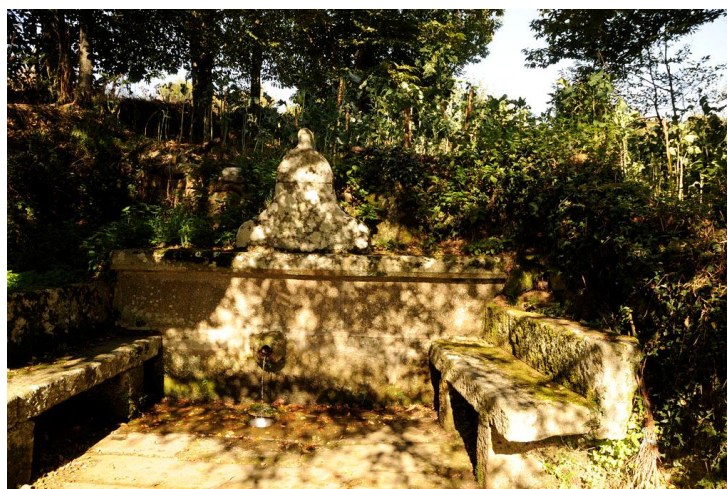

Outros Estilos:

Descrición:

Fonte de cano feita con perpiaño. Consta dun frontal con remate piramidal e de bancos de pedra ás beiras. Inscrición no frontal: ANO 19[6]5.

Características Construtivas

Plantas: