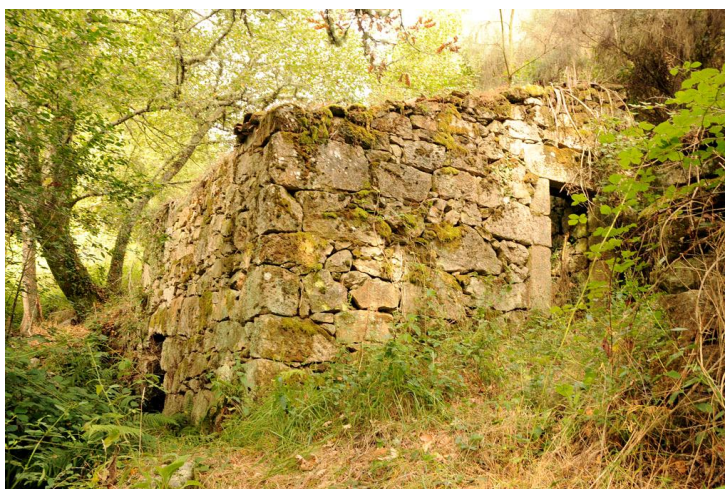

Outros Estilos:

Descrición:

Edificio de planta rectangular, muros de cachotería e tellado a unha vertente. Está situado por riba do Muíño 2, e ten unha soa moa.

Características Construtivas

Plantas:	B+1
Edif. Anexas:	
Mat. Fachada:	Granito
Mat. Estrutura:	Granito
Mat. Cuberta:	
Elementos singulare	
Construtivos:	
Decorativos:	