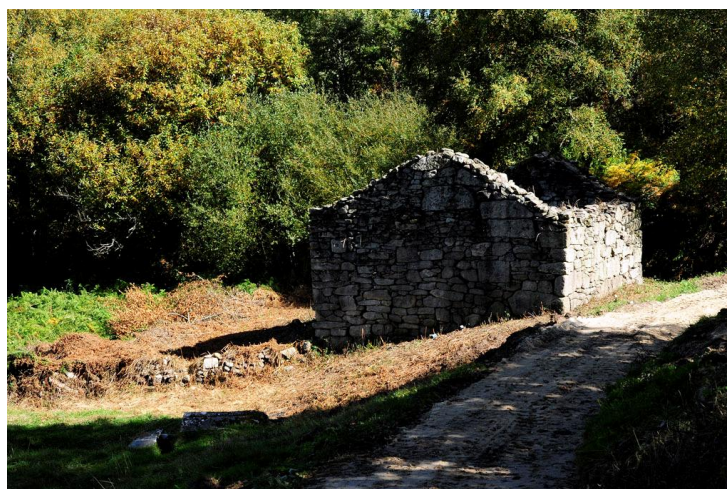

| | |
|------------------|---------------------|
| Denominación: | Forno comunal |
| Etapa Histórica: | Idade Contemporánea |
| Estilo relevante | Popular |

Outros Estilos:

Descrición:

Localízase á beira dun camiño, moi preto da Fonte do forno. Presenta planta rectangular, realizado en cachotería con lumiería na porta e desprovisto da cuberta. O interior ocupa un único espazo con capela de planta semicircular, fornalleira aos pés e tendal á esquerda. Na soleira da porta de acceso conserva a marca do gonze.