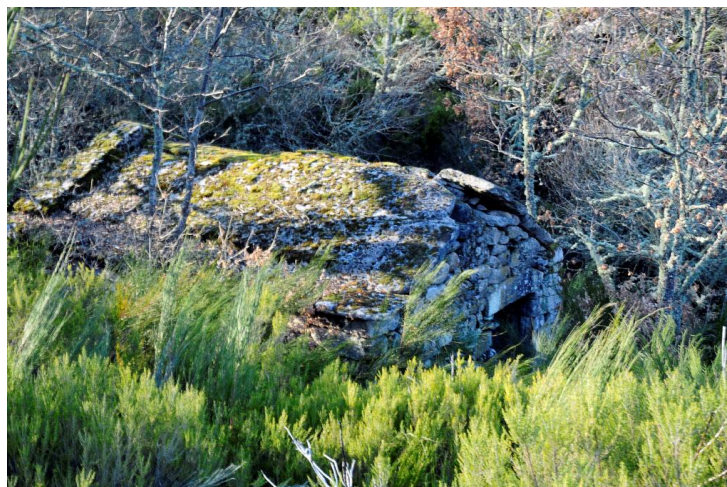

Outros Estilos:

Descrición:

Ubícase no lugar coñecido como O Pereiro, preto da ponte do mesmo nome . Muíño de cachotería con lumieira na porta e cuberta de granito a dúas augas. Imposible precisar moito máis xa que a vexetación impide o seu acceso.

Características Construtivas

Plantas:	B+1
Edif. Anexas:	
Mat. Fachada:	Granito
Mat. Estrutura:	Granito e madeira
Mat. Cuberta:	Granito

Elementos singulare

Construtivos:

Decorativos:

Delimitación do Ben e da contorna