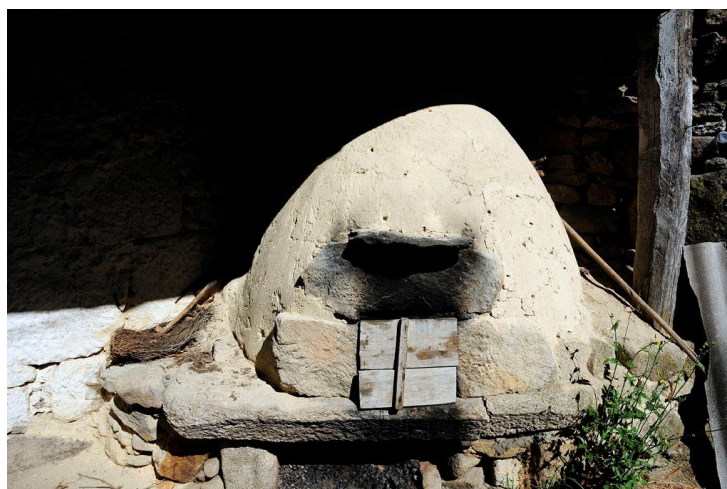

Casa con forno 1

010136

Datos de Localización

Forno

Nomenclator:	3200501
Coord. UTM:	X: 600950 Y: 4641264
Concello:	Baltar
Parroquia:	ABADES
Lugar:	Quinta, A
Tipoloxía:	Arquitectura Civil
Tipo:	Construcións de Transformación
Subtipo:	Forno

Denominación: Casa con forno 1

Etapa Histórica: Idade Contemporánea

Estilo relevante: Popular

Outros Estilos:

Descrición:

Nas dependencias da planta baixa dunha casa particular, concretamente no seu exterior, atópase este forno de uso individual. Vai asentado sobre mesa de granito, que na súa parte baixa acolle a borrarreira. A bóveda é de ladrillo refractario recuberto de masa semellante á arxila branca. Ten un pequeno chapelí e boca de granito, con porta de madeira.

Características Construtivas

Plantas: Baixa

Edif. Anexas: Forno

Mat. Fachada:

Mat. Estrutura: Granito e ladrillo refractario cuberto de arxila branca

Mat. Cuberta: Ladrillo refractario cuberto de arxila branca