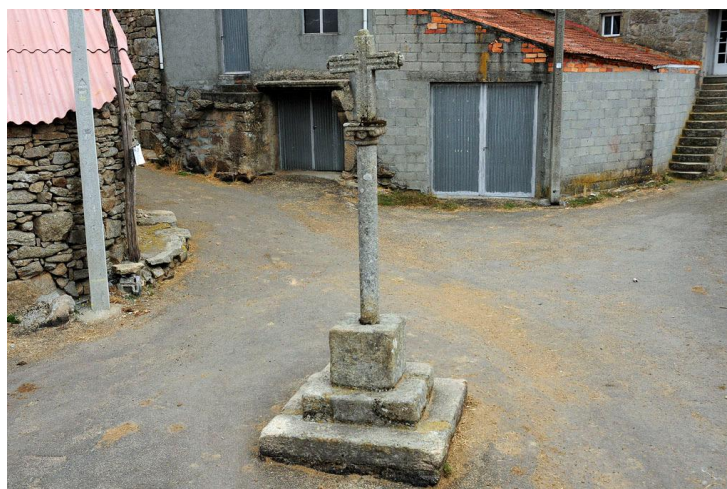

Cruceiro

010062

Datos de Localización

Cruceiro

Nomenclator:	3200503
Coord. UTM:	X: 610510 Y: 4647864
Concello:	Baltar
Parroquia:	GARABELOS DO BOUZO
Lugar:	Bouzo, O
Tipoloxía:	Arquitectura Religiosa
Tipo:	Cruceiros
Subtipo:	Cruceiro
Denominación:	Cruceiro
Etapa Histórica:	Idade Contemporánea
Estilo relevante	Popular

Outros Estilos:

Descrición:

Nunha pequena praciña de O Bouzo, sitúase este cruceiro. Presenta plataforma de dúas gradas, pedestal cúbico e varal cilíndrico. Sobre un baquetón decorado con motivo de soga evántase o capitel xónico; nas caras frontal e traseira, entre as volutas hai a representación dun rostro, nas outras caras, ten liñas incisas en disposición vertical. Remata nunha cruz sen imaxes, cos travesaños de sección rectangular e aristados, con motivos semiesféricos decorando os tres brazos.

Segundo a información dun veciño, a cruz actual é unha réplica da orixinal, enterrada pola cura no cemiterio de Garabelos, despois de que uns rapaces a tiraran unha noite de troula fai uns corenta anos.