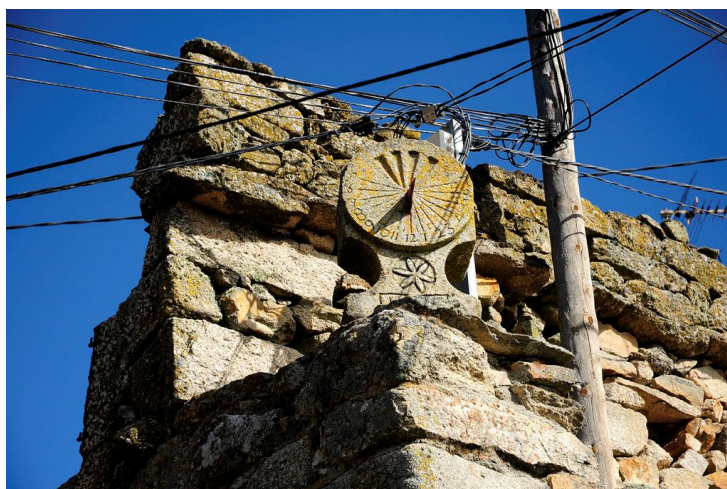

Reloxo de Sol de Gomariz

01005601

Datos de Localización

Obxecto en pedra

Inmoble:	Casa con reloxo de sol
Localización:	Beiril do tellado dunha casa
Coord. UTM	X: 605107 Y: 4645599
Concello:	Baltar
Parroquia:	BALTAR
Lugar:	Gomariz
Tipoloxía:	Obxectos Varios
Tipo:	Obxectos Varios
Subtipo:	Obxecto en pedra
Denominación:	Reloxo de Sol de Gomariz

Características

Etapa Histórica Idade Contemporánea

Estilo:

Descrición:

Reloxo de sol de estrutura ovalada e peaña troncopiramidal. Na esfera, na zona superior ten catro triángulos rebaixados e quince liñas incisas, ademais dos correspondentes números. Na parte baixa ocupando o centro, o número doce. Cara a súa dereita os díxitos: 11, 10, 9, 8, 7, 6 e 5; cara á esquerda: 1, 2, 3, 4, 5, 6 e 7. No centro da esfera, peza triangular metálica, para marcar as sombras. A peaña, está decorada cunha estrela de seis puntas, inscrita nun círculo, xusto por riba, dunha data (1824), inscrita nun rectángulo.

Datación: 1824

Autoría:

Materiais: Granito e metal

Carac. Técnicas: Labrado e inciso

Alto: 0 cm.

Ancho: 0 cm.

Profundo: 0 cm.

Diámetro: 0 cm.