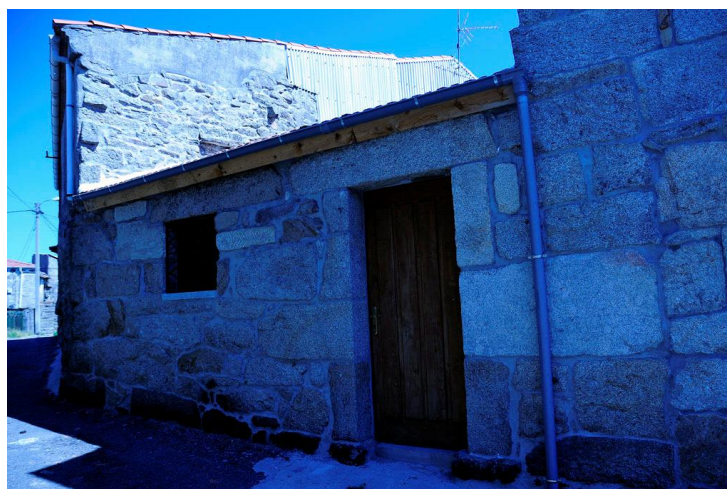

Cárcere

010053

Datos de Localización

Casa Vivenda

Nomenclator: 3200502
Coord. UTM: X: 606546
 Y: 4645392
Concello: Baltar
Parroquia: BALTAR
Lugar: Baltar
Tipoloxía: Arquitectura Civil
Tipo: Casas Vivendas
Subtipo: Casa Vivenda

Denominación: Cárcere
Etaapa Histórica: Idade Contemporánea
Estilo relevante: Popular

Outros Estilos:

Descrición:

No lugar de Outeiriño, atópase esta edificación que albergaba a cárcere e que agora da nome a esta rúa. Trátase dunha construción de planta de rectangular e sen andar superior, con muros de cachotería e cuberta de tella do país a dúas augas. Na fachada, ten unha porta con lumieira cara o lateral esquerdo e un pequeno vano cadrado con enreixado do ferro.

O concello restaurouna, non fai moito, anteriormente estaba completamente derruída.

Características Construtivas

Plantas: Baixa
Edif. Anexas:
Mat. Fachada: Granito
Mat. Estrutura: Granito e madeira
Mat. Cuberta: Tella