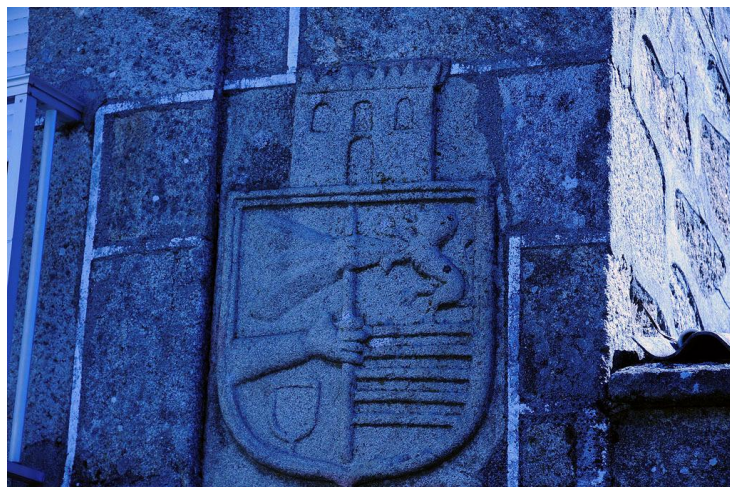

Casa blasonada

010052

Datos de Localización

Heráldica

Nomenclator: 3200502
Coord. UTM: X: 606588
 Y: 4645225
Concello: Baltar
Parroquia: BALTAR
Lugar: Baltar
Tipoloxía: Heráldica
Tipo: Heráldica
Subtipo: Heráldica

Denominación: Casa blasonada
Etape Histórica: Idade Contemporánea
Estilo relevante Popular

Outros Estilos:

Descrición:

Na vivenda número 11 da rúa O Eiró no núcleo de Baltar, atopamos esta casa con blasón, situado nun lateral da fachada, que semella estar recolocado. Trátase dun escudo con campo gótico partido e semicortado. Á siniestra, e na zona do xefe, ten un león rampante; na zona da punta, unha serie de cinco bandas de perfil curvo. Á diestra, e na zona do xefe, ten un antebrazo asiendo unha machada; na zona da punta, o mango da machada e un pequeno escudo co campo baleiro. Vai superado por unha torre de castelo ameada con porta e tres arcos de medio punto. Sobre o escudo, hai unha placa de pedra onde reza a data 1890.

Data:

Descrición:

Proxecto:

Axentes:

Observacións: A vivenda onde se atopa o escudo, presenta encintado de cemento e pintado de branco. Os peches de portas e ventás son de aluminio. Un corredor foi pechado con cemento e pintado de cor rosa salmón. Canalón de plástico gris no aleiro. Antenas de TV, no balcón.